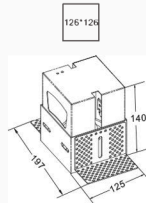

Model : UNI-BL12R-1-4
Power : 15W/20W
Lumen : 975lm-1300lm
Material : Aluminium alloy
Weight : 1.34Kg
Input : 220-240V

Dimming options
-TRIAC
-1~10V
-DALI
Non dimmable

Hole size(mm)