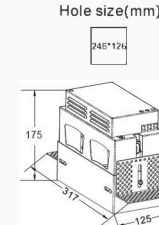

### BL 12 Trimless Grille Light

4inch Double head 246\*126

Model : UNI-BL12R-2-4  
Power : 30W/40W  
Lumen : 1950lm-2600lm  
Material : Aluminium alloy  
Weight : 2.40Kg  
Input : 220-240V

Dimming options  
-TRIAC  
Non dimmable