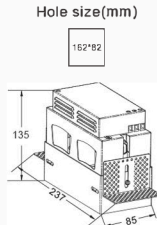

### BL 12 Trimless Grille Light

3inch Double head 166\*96

Model : UNI-BL12R-2-3  
Power : 20W  
Lumen : 1300lm  
Material : Aluminium alloy  
Weight : 1.30Kg  
Input : 220-240V

Dimming options  
-TRIAC  
Non dimmable