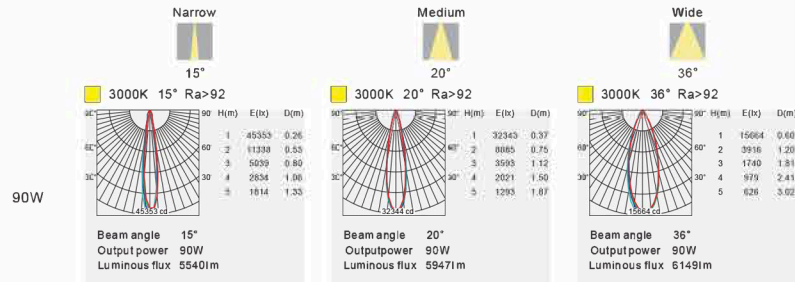

Grille Light