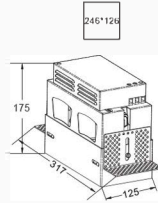

### BL 12 Trimless Grille Light

New 4inch Double head 246\*124

Hole size(mm)

Model : UNI-BL12R-2-4  
 Power : 60W  
 Lumen : 3900lm  
 Material : Aluminium alloy  
 Weight : 2.45Kg  
 Input : 220-240V

Dimming options  
 -TRIAC  
 Non dimmable