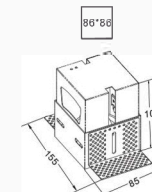

Model : UNI-BL12R-1-3
Power : 10W
Lumen : 650lm
Material : Aluminium alloy
Weight : 0.62Kg
Input : 220-240V

Dimming options
-TRIAC
-1~10V
-DALI
Non dimmable

Hole size(mm)